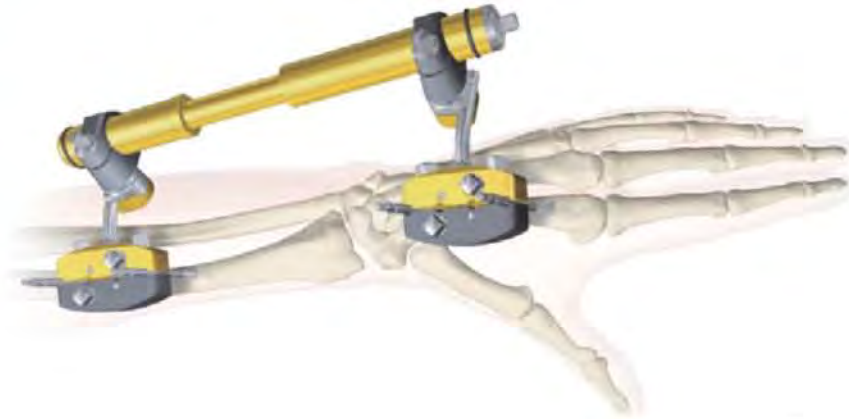

Bonofix 5
External Fixation System

Distal Radius Fixator

NH II (Bonofix)

Frame Examples

EF370
Radius Joint Fixator

EF371
Distal Radius Fixator I

EF372
Distal Radius Fixator II

EF373
Distal Radius Fixator III

Frame Examples

EF374
Distal Radius Fixator IV

EF375
Forearm Fixator

EF376
Elbow Joint Fixator

Components

EF364 - Straight Post Ø5mm

EF366 - 30° Angled Post Ø5mm

Ø5mm Carbon Connecting Rod