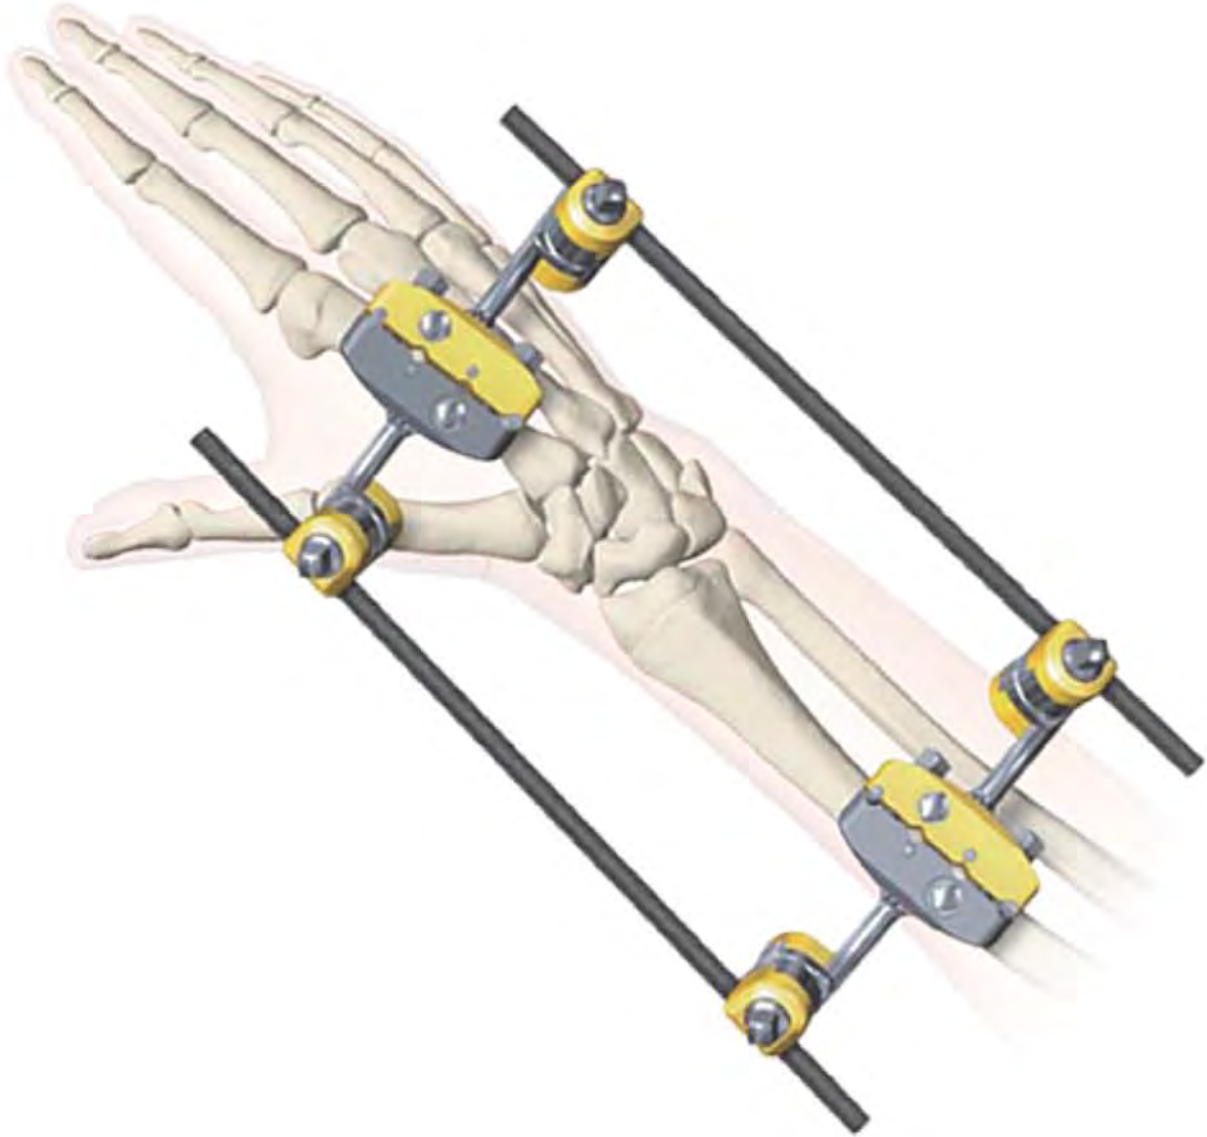

Bonofix 5
External Fixation System

Distal Radius Fixator

NH II (Bonofix)

Frame Examples

EF370
Radius Joint Fixator

EF371
Distal Radius Fixator I

EF372
Distal Radius Fixator II

EF373
Distal Radius Fixator III

Frame Examples

EF374
Distal Radius Fixator IV

EF375
Forearm Fixator

EF376
Elbow Joint Fixator

Components

EF364 - Straight Post Ø5mm

EF366 - 30° Angled Post Ø5mm

Ø5mm Carbon Connecting Rod

EF528 - 65mm

EF529 - 100mm

EF530 - 150mm

EF531 - 200mm

EF532 - 250mm

EF533 - 300mm

Ø5mm Aluminium Connecting Rod

EF546 - 65mm

EF547 - 100mm

EF548 - 150mm

EF549 - 200mm

EF550 - 250mm

EF551 - 300mm

Ø3mm Self Drilling/ Self Tapping Pins

EF657 - Total Length 60mm

Thread Length 10mm