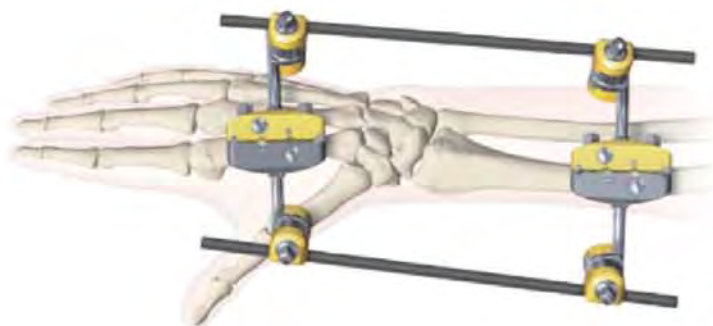

Bonofix 5
External Fixation System

Distal Radius Fixator

NH II (Bonofix)

Frame Examples

EF370
Radius Joint Fixator

EF371
Distal Radius Fixator I

EF372
Distal Radius Fixator II

EF373
Distal Radius Fixator III

Frame Examples

EF374
Distal Radius Fixator IV

EF375
Forearm Fixator

EF376
Elbow Joint Fixator

Components

EF364 - Straight Post Ø5mm

EF366 - 30° Angled Post Ø5mm

Ø5mm Carbon Connecting Rod